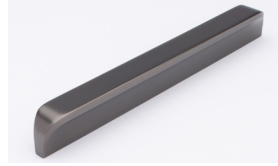

8": P-2005-8-G